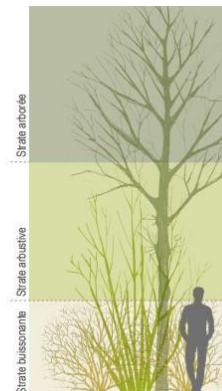

Réalisation de plans de plantations de linéaires de haies multi-strates

TABLEAU DES VÉGÉTAUX DE LA HAIE N°5						
Strate végétale	Nom vernaculaire	Nom latin	Famille botanique	Symbole	Conditionnement	Quantité
Strate arborée (arbres de haut-jet)	Chêne pédonculé	Quercus robur	FAGACÉES	Qr	Godet - RN	2
	Châtaignier	Castanea sativa	FAGACÉES	Cs	Godet - RN	2
Nombre de végétaux						4
Strate arbustive (arbres de moyen-jet, cépées...)	Noisetier	Corylus avellana	BETULACÉES	Ca	Godet	4
	Saule marsault	Salix caprea	SALICACÉES	Sc	Godet	3
	Bourdaie	Frangula alnus	RHAMNACÉES	Rf	Godet	3
Nombre de végétaux						13
Strate buissonnante (taillis, buissons bas, sous arbrisseaux...)	Aubépine	Crataegus monogyna	ROSACÉES	Cm	Godet	7
	Églantier	Rosa canina	ROSACÉES	Rc	Godet	6
	Prunelier	Prunus spinosa	ROSACÉES	Ps	Godet	5
	Genêt à balais	Cytisus scorpius	FABACÉES	Cs	Godet	5
Nombre de végétaux						23
Nombre total de végétaux						40

> Schéma de plantation de la séquence végétale à répéter