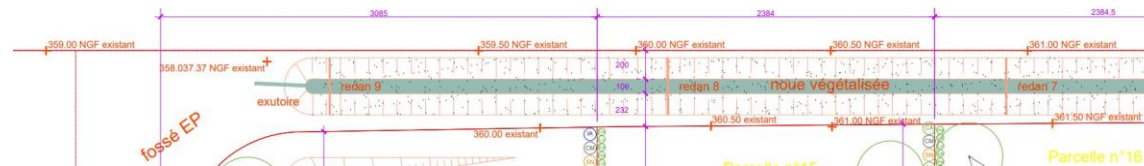

Conception de noues paysagères