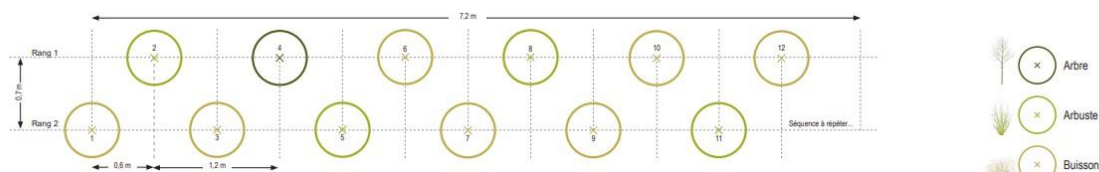

Réalisation de plans de plantations de linéaires de haies multi-strates

TABLEAU DES VÉGÉTAUX DE LA HAIE N°5						
Strate végétale	Nom vernaculaire	Nom latin	Famille botanique	Symbole	Conditionnement	Quantité
Strate arborée (arbres de haut-jet)	Chêne pédonculé	Quercus robur	FAGACÉES	Qr	Godet - RN	2
	Châtaignier	Castanea sativa	FAGACÉES	Cs	Godet - RN	2
Nombre de végétaux						4
Strate arbustive (arbres de moyen-jet, cépées...)	Noisetier	Corylus avellana	BETULACÉES	Ca	Godet	4
	Saule marsault	Salix caprea	SALICACÉES	Sc	Godet	3
	Bourdaie	Frangula alnus	RHAMNACÉES	Rf	Godet	3
Nombre de végétaux						13
Strate buissonnante (taillis, buissons bas, sous arbrisseaux...)	Aubépine	Crataegus monogyna	ROSACÉES	Cm	Godet	7
	Églantier	Rosa canina	ROSACÉES	Rc	Godet	6
	Prunelier	Prunus spinosa	ROSACÉES	Ps	Godet	5
	Genêt à balais	Cytisus scorpius	FABACÉES	Cs	Godet	5
Nombre de végétaux						23
Nombre total de végétaux						40

> Schéma de plantation de la séquence végétale à répéter